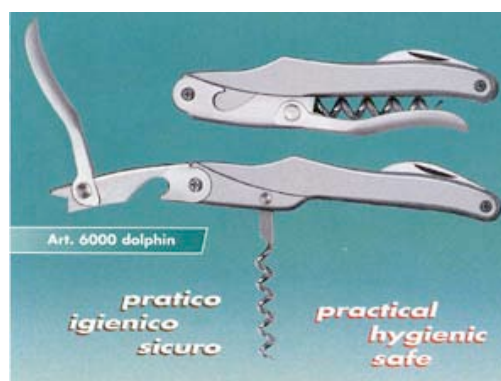

NOUVEAU

Tire-bouchon Economique
Art. 109-06

Tire-bouchon à double levier
Art. AV211 CT. 100 pièces

Tire-bouchon à levier

Dans un coffret en bois vernis noir
Avec 1 vrille de rechange et 1 coupe-capsule

H: cm. 25,00

L: cm. 21,00

P: cm. 7,00

Art. AV213 ; CT. 6 pièces

Tire-bouchons

Tire-bouchon professionnel
 « **PROFI** » en Chromnickel 18/10
 à fixer sur le comptoir,
 une table ou à la paroi
 Art. 105-18

TWISTER Pour toutes les largeurs et formes de col
 Art. 108-05

Long-Lever Dolphin Métal bicolor
 Art. 401-01

Tire-bouchon à AIR Menu™
 Art. 105-25

Tourne-bouchon
 Art.106-08

Pulltap's®
 BASIC CORKSCREW

Tire-bouchon Pulltap's® Basic
 Métal Noir
 Art. 109-01

Tire-bouchon Pulltap's® Colour Line
 Art. 109-02